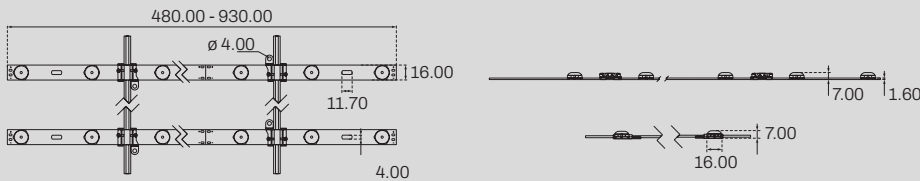

Gleichmäßige Ausleuchtung ab 30 mm Tiefe

Garantiert eine intensive und gleichmäßige Ausleuchtung, ideal für große und tiefe Werbestructuren.

Schnellere und einfachere Installation

Ermöglicht eine effiziente Lichtabdeckung mit weniger Modulen, was die Installationskosten reduziert.

Wasserdicht nach IP66

Durch den Schutz vor Feuchtigkeit, Staub und wechselnden Witterungsbedingungen ist das System sowohl für Innen- als auch für Außenanwendungen geeignet.

Technische Parameter

für Innenräume - IP 20

Spannung: 12 V DC

CRI 80

Modell	Artikelnummer	LED-Typ	Leistung	Ferbtemperatur	Lichtstärke	Abstand der Module	Max. Kettenlänge	Verpackung	Leuchtkästen Tiefe	Stk. / m
Ultra-Board 13	01-001-074-04-10-18	13 x 3030 SMD	10.92 W	4000 K	1250 lm	180 mm	≤6	6 (6 x 1)	50-100 mm	1
Ultra-Board 13	01-001-074-03-10-18	13 x 3030 SMD	10.92 W	6500 K	1250 lm	180 mm	≤6	6 (6 x 1)	50-100 mm	1

für Außenlösungen - IP 66

Spannung: 12 V DC

CRI 70

Modell	Artikelnummer	LED-Typ	Leistung	Ferbtemperatur	Lichtstärke	Abstand der Module	Max. Kettenlänge	Verpackung	Leuchtkästen Tiefe	Stk. / m
Ultra-Board 13 WP	01-001-077-03-10-18	13 x 3030 SMD	10.92 W	6500 K	1250 lm	180 mm	≤6	6 (6x1)	50-100 mm	1
Ultra-Board 7 WP	01-001-077-03-06-18	7 x 3030 SMD	5.88 W	6500 K	640 lm	180 mm	≤10	10 (10x1)	50-100 mm	2