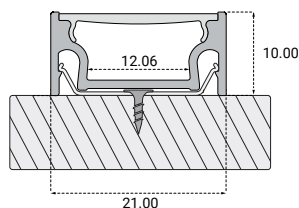

Montagemöglichkeiten

Aufputzmontage