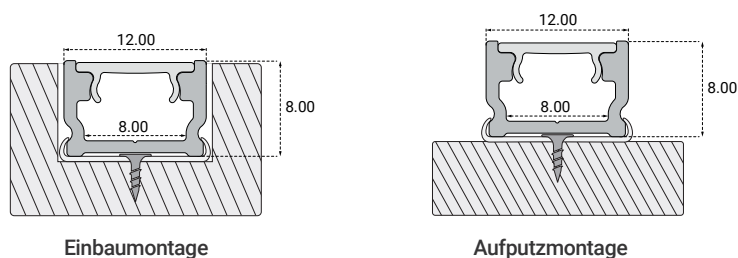

## Alu-Profil

**PRO-11**

PRO-11 ist ein universelles, flaches Aluminiumprofil, das sowohl für die Aufputz- als auch für die Einbaumontage entwickelt wurde. Dank seiner kompakten Maße und der Eignung für LED-Bänder mit einer Breite von bis zu 8 mm stellt es eine ideale Lösung für präzise und ästhetische Beleuchtungsinstallationen dar. Der eingebaute Kloss sorgt für eine durchgehende und elegante Lichtlinie.

**Technische Parameter**

Modell	Verfügbare Längen	Verfügbare Farben	Material
Alu-Profil PRO-11	1 m / 2 m / 3 m*	<input type="radio"/> Silber eloxiert <input checked="" type="radio"/> Schwarz lackiert <input type="radio"/> Weiß lackiert	aluminium

\* Zuschneiden der angegebenen Abschnitte auf beliebige Maße möglich.

**Zubehör im Set**

Produkt	Verfügbare Einheiten	Verfügbare Farben	Material
Abdeckung für Alu-Profil PRO-11	1 m / 2 m / 3 m*	<input type="radio"/> milchig	Polycarbonat
Endkappe für Alu-Profil PRO-11	1 Stk.	<input type="radio"/> grau <input checked="" type="radio"/> schwarz <input type="radio"/> weiß	ABS
Montagehalterung für Alu-Profil PRO-11	1 Stk.	-	Edelstahl

\* Zuschneiden der angegebenen Abschnitte auf beliebige Maße möglich.

**Montagemöglichkeiten**

Einbaumontage

Aufputzmontage