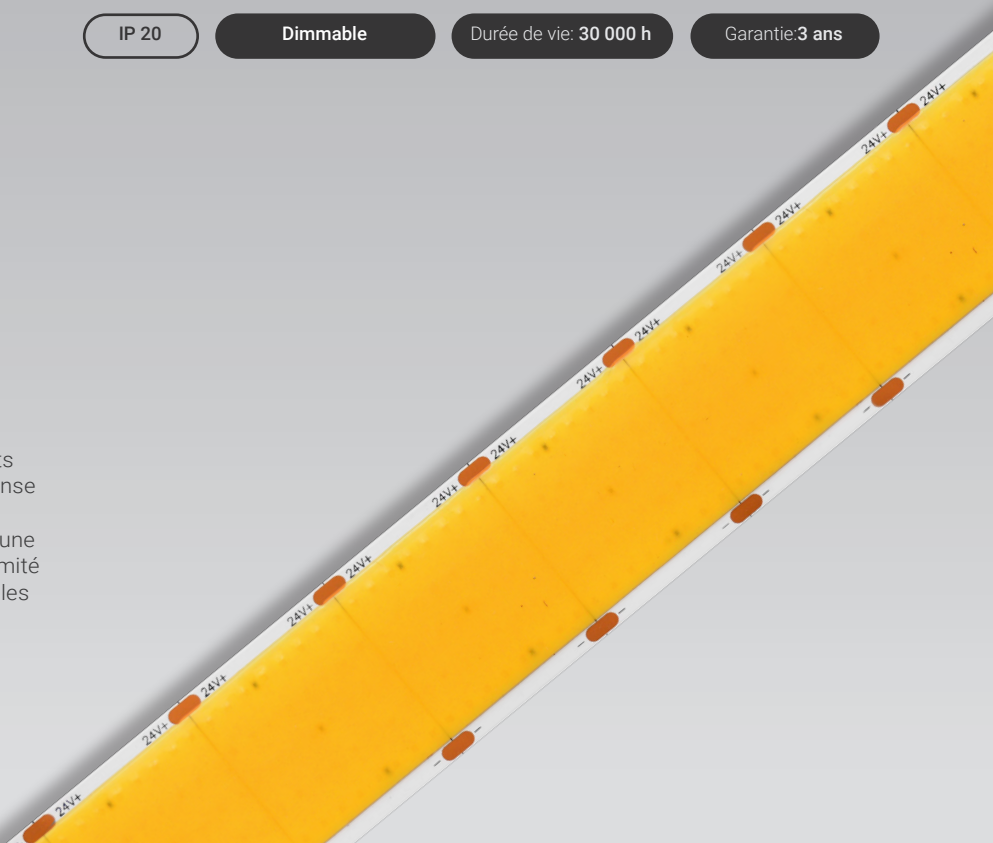

Components groupe

IP 20

Dimmable

Durée de vie: 30 000 h

Garantie: 3 ans

Ruban LED analogique

Ruban LED **mono**

# COB Talia

COB Talia est un ruban LED conçu pour les projets nécessitant un éclairage exceptionnellement intense et uniforme. Grâce à la technologie COB et à la largeur accrue du ruban (jusqu'à 30 mm), il offre une luminance très élevée avec une excellente uniformité lumineuse – sans points LED visibles. Idéal pour les applications architecturales et commerciales et les applications d'affichage.

30 mm

## Paramètres techniques

Modèle	Code produit	Type de LED/m	Tension	Puissance/m	CRI	Angle d'éclairage	Couleur de la lumière	Flux lumineux	Largeur	Section de coupe	Longueur (m/rouleau)
COB Talia	01-002-080-04-20	COB 1600	24 V DC	40 W	90	160°	4000 K	4150 lm	30 mm	25 mm	5 m